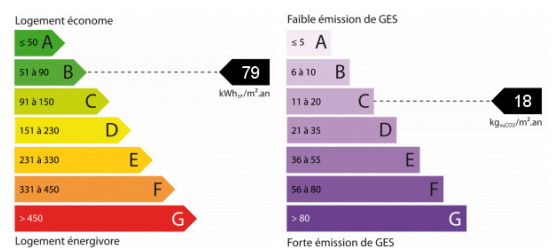

Appartement 3 pieces Domaine de Bellevue

98 m² — 3 pièces — 2 chambres — 1er etage
Référence : 745336

540 000 €

CHRISMA
IMMOBILIER - REAL ESTATE

Chrisma Estate Agents
CHRISMA part of AzurVilla Group
06210 Mandelieu-la-Napoule - France
Téléphone : +33 4 93 49 90 99
Fax : +33 9 70 62 42 78